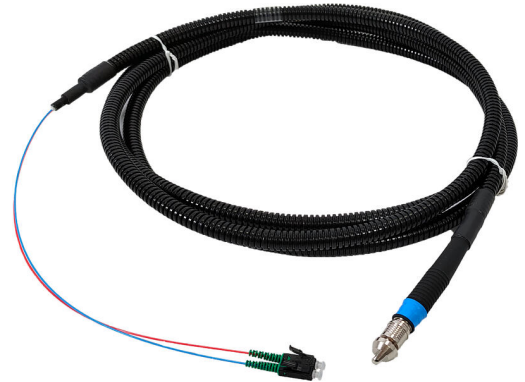

2LINE-Quick-Connect 电缆系统

用于实现 2-LINE G-BOX 和建筑物管线连接之间的插拔连接

2LINE G-BOX CAB 2xQODC L30000

商品号: 3030403384, GTIN: 4052487231480

- 用于实现 2-LINE G-BOX 和建筑物管线连接之间的无接合连接

- 最终客户可以自行完成连接作业
- 最终客户可以自行完成连接作业

配有防水 QODC 插拔连接件的 3 部分组成的预制跳接电缆系统

图片可能与所选产品不完全一致

产品数据

优势:

- 光纤余长适配 2LINE G-BOX KÜB
- 电缆全长防水。
- 2LINE G-BOX 无需再打开

尺寸:

- 光纤数量 : 2 条

检验/标准:

- IP68

特性

类型: G-BOX CAB

长度 (mm): 30000