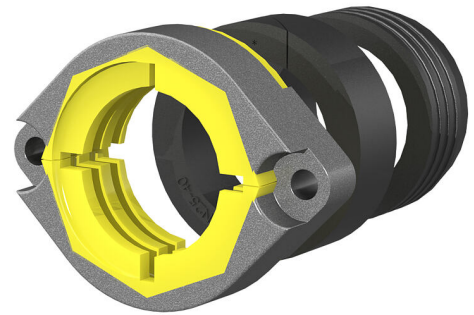

燃气安装套件

用于Schuck-HEK DN25

MSCH DN25

商品号: 5060150678, GTIN: 4052487235976

用于建筑物单类和多类管线引入装置。

图片可能与所选产品不完全一致

产品数据

供货范围:

- 接片DN25
- 主要密封件
- 辅助密封件
- 8边形插入件

材料:

- 玻璃纤维增强聚酰胺
- PE
- EPDM