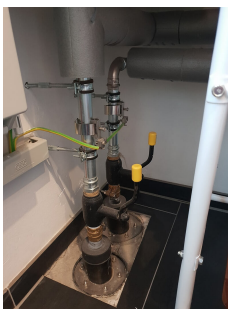

弯管 200 地面引入装置

用于区域供暖管

MSH Basic FUBO-FIX RB200 r800

商品号: 3030499294, GTIN: 4052487244084

用于通过底板引入和密封区域供暖供应管线。通过远程供暖安装装置上的卡箍系统（可单独选购）并结合螺旋软管系统和密封元件定位。

图片可能与所选产品不完全一致

产品数据

供货范围:

- 弯管 \varnothing 200 mm
- 穿墙套管 \varnothing_i 200 mm , 部分镀层L=650mm

尺寸:

- 弯管半径 : 1,000 mm

应用范围:

- DIN 18533 W1-E
- 防渗混凝土防水等级1, 防渗混凝土防水等级2

材料:

- PVC-U

图片