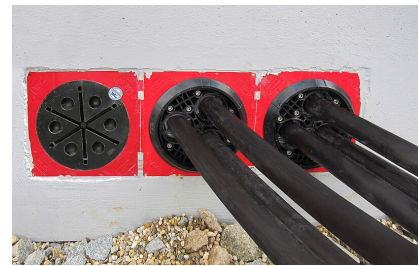

Bilden kan avvika från den valda produkten

För användning med insatsram och plastfläns HSI150. Delat utförande för tätning av nyinstallationer eller redan dragna kablar.

FAKTA

Fördelar:

- delad tätning för eftermontering

Leveransomfattning:

- delad adapterring
- Blindplugg
- Rengöringsduk
- Kniv
- Smörjmedelsstift

Mått:

- Tätningsområde: 40 mm
- Pressplattor med förstärkningsräfflor: 20 mm

Material:

- Pressplattor: glasfiberförstärkt polyamid
- Gummi: EPDM
- Skruvar och muttrar: rostfritt stål V4A (AISI 316L)

Täthet:

- gas- och vattentät till 2,5 bar
- radontät

EGENSKAPER

Genomföringar: 6
Areaområde kabel-Ø (mm): 10-36

BILDER

TILLBEHÖR KRÄVS

Gemensam huvudnyckel