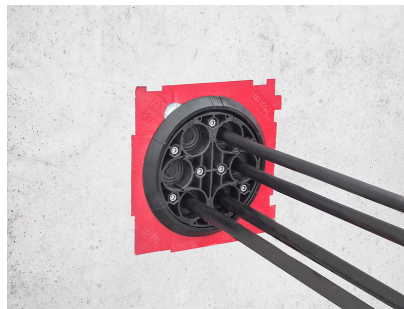

Bilden kan avvika från den valda produkten

För användning med insatsram och plastfläns HSI150. Delat utförande för tätning av nyinstallationer eller redan dragna kablar.

FAKTA

Fördelar:

- delad tätning för eftermontering

Leveransomfattning:

- delad adapterring
- Blindplugg
- Rengöringsduk
- Kniv
- Smörjmedelsstift

Mått:

- Tätningsområde: 40 mm
- Pressplattor med förstärkningsräfflor: 20 mm

Material:

- Pressplattor: glasfiberförstärkt polyamid
- Gummi: EPDM
- Skruvar och muttrar: rostfritt stål V4A (AISI 316L)

Täthet:

- gas- och vattentät till 2,5 bar
- radontät

EGENSKAPER

Genomföringar: 6
Areaområde kabel-Ø (mm): 10-36

BILDER

TILLBEHÖR KRÄVS

Gemensam huvudnyckel