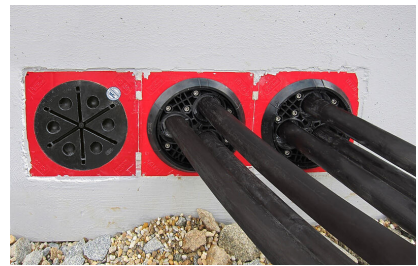

Bilden kan avvika från den valda produkten

För användning med insatsram och plastfläns HSI150. Delat utförande för tätning av nyinstallationer eller redan dragna kablar.

FAKTA

Fördelar:

- delad tätning för eftermontering

Leveransomfattning:

- delad adapterring
- Blindplugg
- Rengöringsduk
- Kniv
- Smörjmedelsstift

Mått:

- Tätningsområde: 40 mm
- Pressplattor med förstärkningsräfflor: 20 mm

Material:

- Pressplattor: glasfiberförstärkt polyamid
- Gummi: EPDM
- Skruvar och muttrar: rostfritt stål V4A (AISI 316L)

Täthet:

- gas- och vattentät till 2,5 bar
- radontät

EGENSKAPER

Genomföringar:	1
Areaområde kabel-Ø (mm):	36-70

BILDER

TILLBEHÖR KRÄVS

Gemensam huvudnyckel