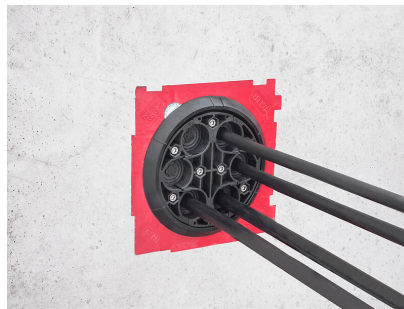

Bilden kan avvika från den valda produkten

För användning med insatsram och plastfläns HSI150. Delat utförande för tätning av nyinstallationer eller redan dragna kablar.

FAKTA

Fördelar:

- delad tätning för eftermontering

Leveransomfattning:

- delad adapterring
- Blindplugg
- Rengöringsduk
- Kniv
- Smörjmedelsstift

Mått:

- Tätningsområde: 40 mm
- Pressplattor med förstärkningsräfflor: 20 mm

Material:

- Pressplattor: glasfiberförstärkt polyamid
- Gummi: EPDM
- Skruvar och muttrar: rostfritt stål V4A (AISI 316L)

Täthet:

- gas- och vattentät till 2,5 bar
- radontät

EGENSKAPER

Genomföringar:	1
Areaområde kabel-Ø (mm):	36-70

BILDER

TILLBEHÖR KRÄVS

Gemensam huvudnyckel