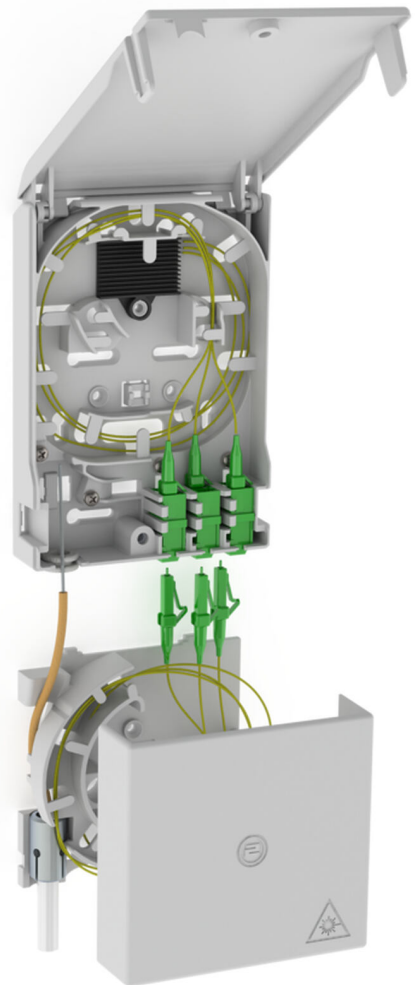

# Anslutningspunkt för glasfiber

Med kabellåda

## 2LINE G-BOX GF-AP Set6 + KUEB

Artikelnr: 3030354964, GTIN: 4052487227544

Fäste för upp till 6 LC/APC-pigtails och 3 LC-Duplex-kopplingar.

Bilden kan avvika från den valda produkten

## Egenskaper:

- Fäste för upp till 3 LC Duplex-kopplingar och 6 LC-pigtails
- för förvaring av överblivna kablar