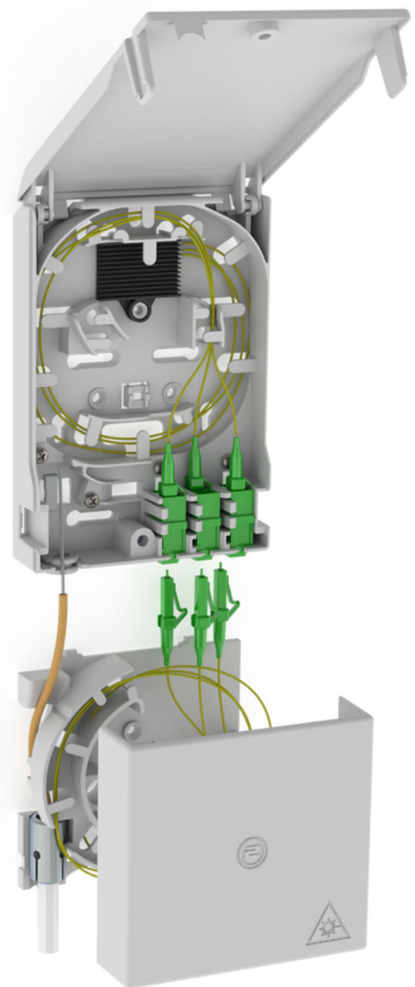

# Anslutningspunkt för glasfiber

Med kabellåda

## 2LINE G-BOX GF-AP Set6

Artikelnr: 3030354975, GTIN: 4052487227469

Fäste för upp till 6 LC/APC-pigtails och 3 LC-Duplex-kopplingar.

Bilden kan avvika från den valda produkten

## Egenskaper:

- Fäste för upp till 3 LC Duplex-kopplingar och 6 LC-pigtails
- för förvaring av överblivna kablar