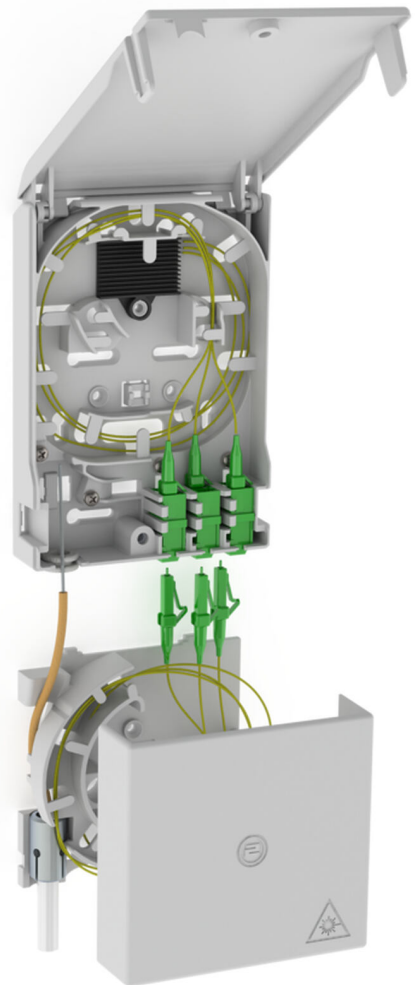

# Anslutningspunkt för glasfiber

Med kabellåda

## 2LINE G-BOX GF-AP Set3

Artikelnr: 3030354970, GTIN: 4052487227421

Fäste för upp till 6 LC/APC-pigtails och 3 LC-Duplex-kopplingar.

Bilden kan avvika från den valda produkten

## Egenskaper:

- Fäste för upp till 3 LC Duplex-kopplingar och 6 LC-pigtails
- för förvaring av överblivna kablar