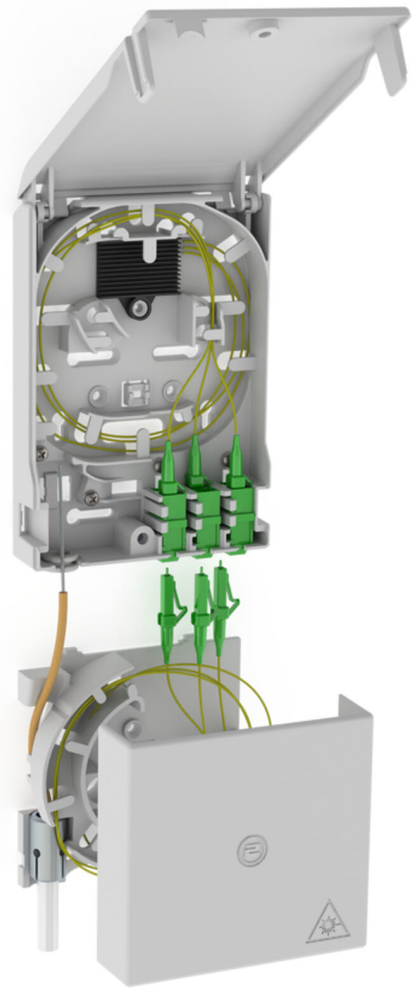

Anslutningspunkt för glasfiber

Med kabellåda

2LINE G-BOX GF-AP Set4

Artikelnr: 3030354972, GTIN: 4052487227438

Fäste för upp till 6 LC/APC-pigtails och 3 LC-Duplex-kopplingar.

Bilden kan avvika från den valda produkten

FAKTA

Fördelar:

- Snabbare och enklare anslutning utan ofrivilliga dämpningar tack vare optimal fiberledning

Leveransomfattning:

- Exempel: 2LINE G-BOX GF-AP Set6 + KUEB
- 1st. Glasfiberanslutningspunkt med 12-delad skarvförvaring
- 3 st. LC/APC-Duplex-kopplingar
- 6 st. LC/APC-pigtails
- 1 st. kabellåda
- Fäst- och låsmaterial

Mått:

- Gf-AP (H x B x D): 135 x 96 x 27 mm
- KÜB (H x B x D): 90 x 96 x 27 mm

Egenskaper:

- Fäste för upp till 3 LC Duplex-kopplingar och 6 LC-pigtails
- för förvaring av överblivna kablar

Material:

- PC/ABS-FR

EGENSKAPER

Särskild egenskap: Gf-AP inkl. 4x LC/APC Pigtails

BILDER