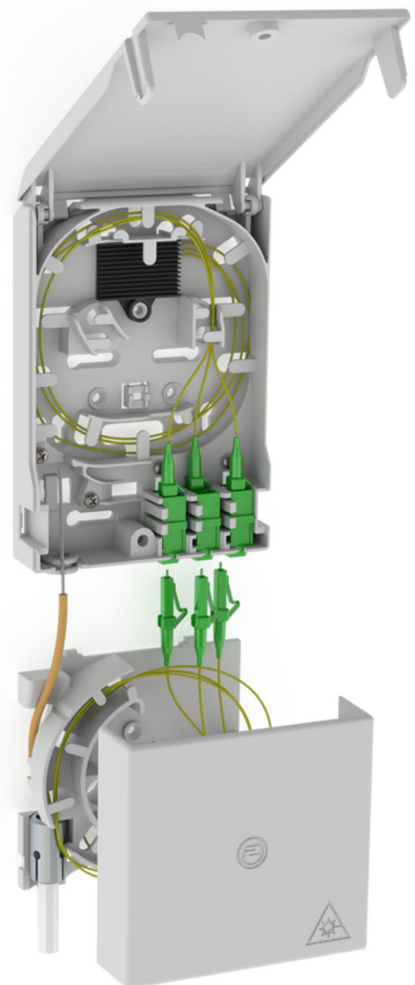

Anslutningspunkt för glasfiber

Med kabellåda

2LINE G-BOX GF-AP Set4 + KUEB

Artikelnr: 3030354961, GTIN: 4052487227520

Fäste för upp till 6 LC/APC-pigtails och 3 LC-Duplex-kopplingar.

Bilden kan avvika från den valda produkten

FAKTA

Fördelar:

- Snabbare och enklare anslutning utan ofrivilliga dämpningar tack vare optimal fiberledning

Leveransomfattning:

- Exempel: 2LINE G-BOX GF-AP Set6 + KUEB
- 1st. Glasfiberanslutningspunkt med 12-delad skarvförvaring
- 3 st. LC/APC-Duplex-kopplingar
- 6 st. LC/APC-pigtails
- 1 st. kabellåda
- Fäst- och låsmaterial

Mått:

- Gf-AP (H x B x D): 135 x 96 x 27 mm
- KÜB (H x B x D): 90 x 96 x 27 mm

Egenskaper:

- Fäste för upp till 3 LC Duplex-kopplingar och 6 LC-pigtails
- för förvaring av överblivna kablar

Material:

- PC/ABS-FR

EGENSKAPER

Särskild egenskap: Gf-AP inkl. 4x LC/APC Pigtails + KÜB

BILDER