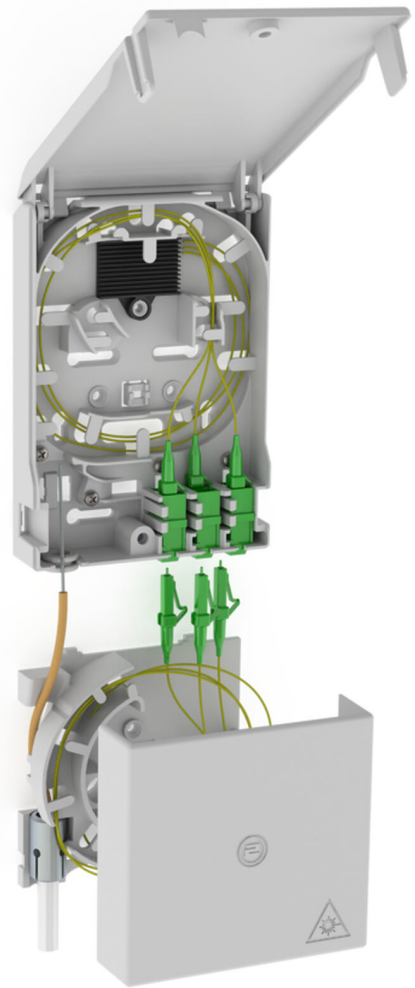

Anslutningspunkt för glasfiber

Med kabellåda

2LINE G-BOX GF-AP Set3 + KUEB

Artikelnr: 3030354958, GTIN: 4052487227513

Fäste för upp till 6 LC/APC-pigtails och 3 LC-Duplex-kopplingar.

Bilden kan avvika från den valda produkten

FAKTA

Fördelar:

- Snabbare och enklare anslutning utan ofrivilliga dämpningar tack vare optimal fiberledning

Leveransomfattning:

- Exempel: 2LINE G-BOX GF-AP Set6 + KUEB
- 1st. Glasfiberanslutningspunkt med 12-delad skarvförvaring
- 3 st. LC/APC-Duplex-kopplingar
- 6 st. LC/APC-pigtails
- 1 st. kabellåda
- Fäst- och låsmaterial

Mått:

- Gf-AP (H x B x D): 135 x 96 x 27 mm
- KÜB (H x B x D): 90 x 96 x 27 mm

Egenskaper:

- Fäste för upp till 3 LC Duplex-kopplingar och 6 LC-pigtails
- för förvaring av överblivna kablar

Material:

- PC/ABS-FR

EGENSKAPER

Särskild egenskap: Gf-AP inkl. 3x LC/APC Pigtails + KÜB

BILDER