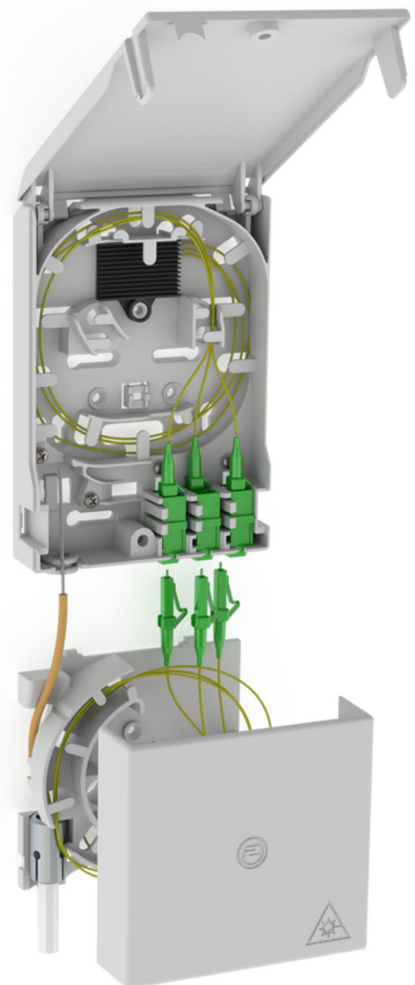

Anslutningspunkt för glasfiber

Med kabellåda

2LINE G-BOX KUEB

Artikelnr: 3030354888, GTIN: 4052487234139

Fäste för upp till 6 LC/APC-pigtails och 3 LC-Duplex-kopplingar.

Bilden kan avvika från den valda produkten

FAKTA

Fördelar:

- Snabbare och enklare anslutning utan ofrivilliga dämpningar tack vare optimal fiberledning

Leveransomfattning:

- Exempel: 2LINE G-BOX GF-AP Set6 + KUEB
- 1st. Glasfiberanslutningspunkt med 12-delad skarvförvaring
- 3 st. LC/APC-Duplex-kopplingar
- 6 st. LC/APC-pigtails
- 1 st. kabellåda
- Fäst- och låsmaterial

Mått:

- Gf-AP (H x B x D): 135 x 96 x 27 mm
- KÜB (H x B x D): 90 x 96 x 27 mm

Egenskaper:

- Fäste för upp till 3 LC Duplex-kopplingar och 6 LC-pigtails
- för förvaring av överblivna kablar

Material:

- PC/ABS-FR