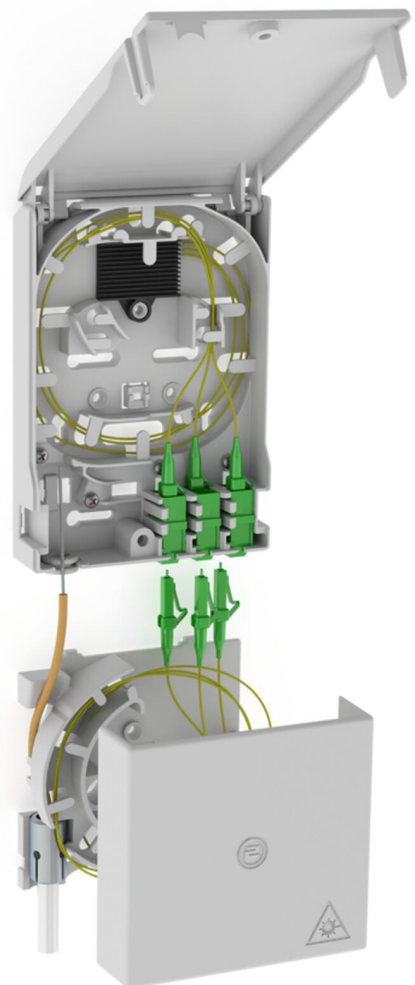

Anslutningspunkt för glasfiber

Med kabellåda

2LINE G-BOX GF-AP

Artikelnr: 3030346320, GTIN: 4052487234054

Fäste för upp till 6 LC/APC-pigtails och 3 LC-Duplex-kopplingar.

Bilden kan avvika från den valda produkten

FAKTA

Fördelar:

- Snabbare och enklare anslutning utan ofrivilliga dämpningar tack vare optimal fiberledning

Leveransomfattning:

- Exempel: 2LINE G-BOX GF-AP Set6 + KUEB
- 1st. Glasfiberanslutningspunkt med 12-delad skarvförvaring
- 3 st. LC/APC-Duplex-kopplingar
- 6 st. LC/APC-pigtails
- 1 st. kabellåda
- Fäst- och låsmaterial

Mått:

- Gf-AP (H x B x D): 135 x 96 x 27 mm
- KÜB (H x B x D): 90 x 96 x 27 mm

Egenskaper:

- Fäste för upp till 3 LC Duplex-kopplingar och 6 LC-pigtails
- för förvaring av överblivna kablar

Material:

- PC/ABS-FR