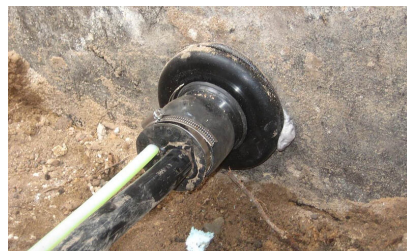

Mått:

- för kärnbrorningar Øi: 92–102 mm

Tillämpningar:

- DIN 18533 W1-E, DIN 18533 W2.1-E
- Vattentät betong med belastningsklass 1, Vattentät betong med belastningsklass 2

Material:

- fläns, motverkande lager, manschettpluggar, tätningsmanschett, membranslang: EPDM
- Slang för hartspåfyllning: PE
- Rör: PVC-U
- Tätningsband: Butyl
- Spännband i rostfritt stål: V2A (AISI 304L)

Täthet:

- gas- och vattentät till 1,0 bar

EGENSKAPER

Totalt antal kablar/medier:	7
	1
	3
Antal kablar/medium:	1
	2
	13-21
lämpligt för medielednings-Ø (mm):	7-13
	5-13
	7
Konstruktionslängd (mm):	1300
Vägg tjocklek (mm):	900 - 1.200
Förpackningsenhet:	6

BILDER