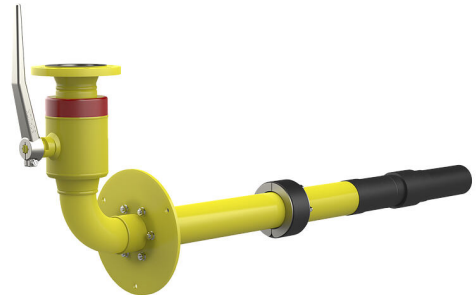

### HSB SKIBFGTN-PESS-PE100-TE DN80 BL1480

Artikelnr: 1990800010, GTIN: 4052487054430

Husinföringskombination för gas med gasarmatur av märket Schuck DN 80 för användning i kärnbörningar eller foderrör Øi 150 mm.

Bilden kan avvika från den valda produkten