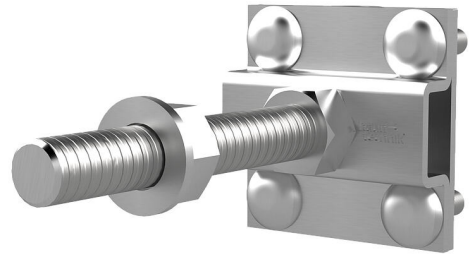

## HEA KKL DM M12 A4

Artikelnr: 1700130010, GTIN: 4052487044882

Med längre gängade bultar för perimeterisolering. Den kan skruvas fast i anslutningsgängen till jordningsgenomföringar och jordanslutningspunkter och möjliggör inkorporering av rund- och plattstål.

Bilden kan avvika från den valda produkten

### Fördelar:

- enkel montering med vridsäker teknik

### Material:

- V4A (AISI 316L)