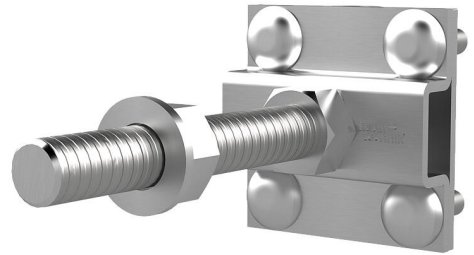

Kryssklämma för perimeterisoleringar

HEA KKL DM M16 A4

Artikelnr: 1700130020, GTIN: 4052487044899

Med längre gängade bultar för perimeterisolering. Den kan skruvas fast i anslutningsgöngen till jordningsgenomföringar och jordanslutningspunkter och möjliggör inkorporering av rund- och plattstål.

Bilden kan avvika från den valda produkten

FAKTA

Fördelar:

- enkel montering med vridsäker teknik

Mått:

- för perimeterisolering: till 80 mm

Material:

- V4A (AISI 316L)

EGENSKAPER

Gängad anslutning: M16

BILDER