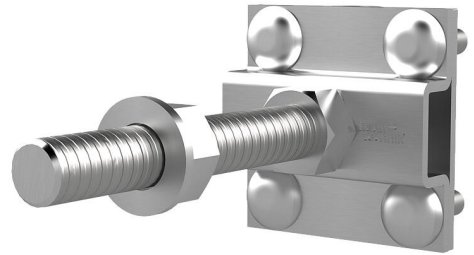

Kryssklämma för perimeterisoleringar

HEA KKL DM M12 A4

Artikelnr: 1700130010, GTIN: 4052487044882

Med längre gängade bultar för perimeterisolering. Den kan skruvas fast i anslutningsgängen till jordningsgenomföringar och jordanslutningspunkter och möjliggör inkorporering av rund- och plattstål.

Bilden kan avvika från den valda produkten

FAKTA

Fördelar:

- enkel montering med vridsäker teknik

Mått:

- för perimeterisolering: till 80 mm

Material:

- V4A (AISI 316L)

EGENSKAPER

Gängad anslutning: M12

BILDER