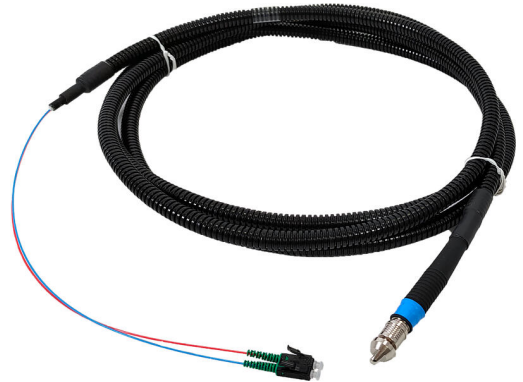

Kabelski sistem 2LINE-Quick-Connect

Za vtično povezavo med ohišjem 2-LINE G-BOX in hišnim priključkom

2LINE G-BOX CAB 2xQODC L10000

Št. artikla: 3030403382, GTIN: 4052487231466

- **Povezava brez spajanja med ohišjem 2-LINE G-BOX in hišnim priključkom**
- **Končna stranka lahko sama dokonča priključitev**
- **Končna stranka lahko sama dokonča priključitev**

Slika se lahko razlikuje od izbranega izdelka

Predhodno sestavljen dvodelni sistem povezovalnih kablov z vodotesno vtično povezavo QODC.

DEJSTVA

Prednosti:

- Predolgo vlakno je prilagojeno 2LINE G-BOX KÜB
- Vzdolžno vodotesen po celotni dolžini kabla
- Ohišja 2LINE G-BOX ni več treba odpirati

Mere:

- Število vlaken: 2

Preizkusi/standardi:

- IP68

LASTNOSTI

Tip: G-BOX CAB
Dolžina
(mm): 10000