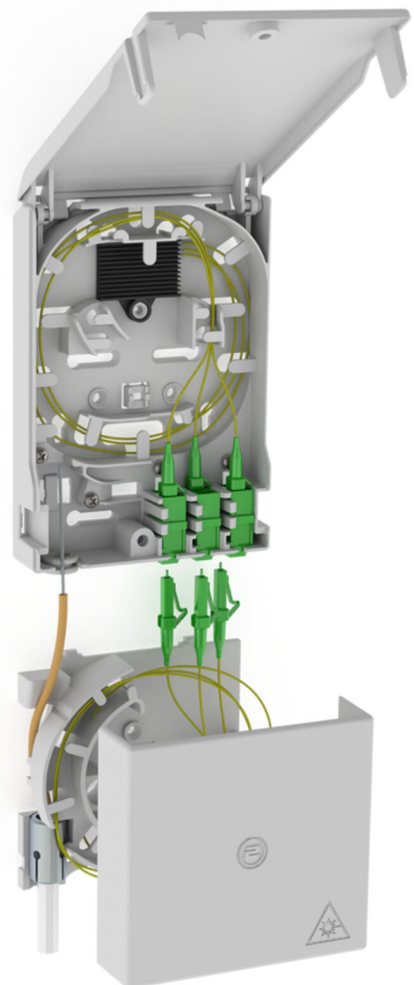

Terminal podzemnega optičnega kabla s škatlo za predolge kable

2LINE G-BOX GF-AP Set4 + KUEB

Št. artikla: 3030354961, GTIN: 4052487227520

Za največ 6 podaljškov pigtail LC/APC in 3 dvojne spojke LC.

Slika se lahko razlikuje od izbranega izdelka

DEJSTVA

Prednosti:

- Hitrejši in enostavnejši priključek brez neželenega dušenja z optimalno napeljavo vlaken

Obseg dobave:

- Primer: 2LINE G-BOX GF-AP Set6 + KUEB
- 1 terminal podzemnega optičnega kabla z 12-smerno spojno podporo
- 3 dvojne spojke LC/APC
- 6 podaljškov pigtail LC/APC
- 1 škatla za predolge kable
- Material za pritrditev in zapiranje

Mere:

- Gf-AP (V x Š x G): 135 x 96 x 27 mm
- KÜB (V x Š x G): 90 x 96 x 27 mm

Lastnosti:

- Sprejme največ 3 dvojne spojke LC in 6 podaljškov pigtail LC
- Za shranjevanje predolgh kablov

Material:

- PC/ABS-FR

LASTNOSTI

Posebnost: Gf-AP inkl. 4x LC/APC Pigtails + KÜB

SLIKE