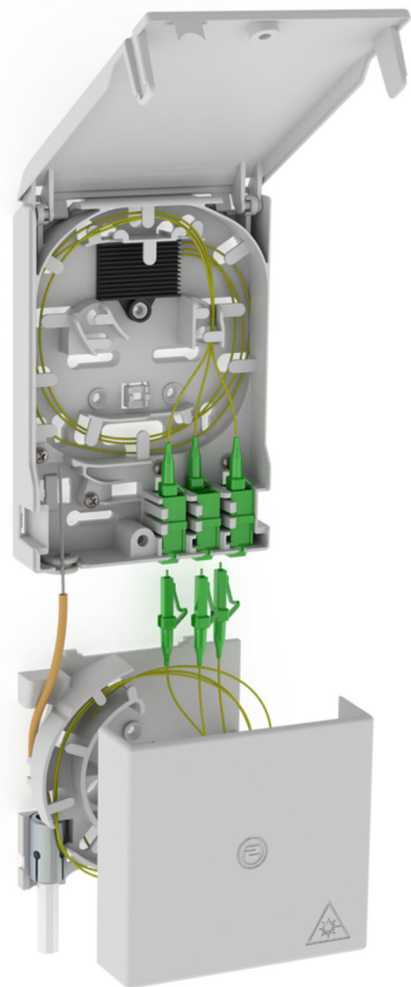

Terminal podzemnega optičnega kabla s škatlo za predolge kable

2LINE G-BOX GF-AP Set3 + KUEB

Št. artikla: 3030354958, GTIN: 4052487227513

Za največ 6 podaljškov pigtail LC/APC in 3 dvojne spojke LC.

Slika se lahko razlikuje od izbranega izdelka

DEJSTVA

Prednosti:

- Hitrejši in enostavnejši priključek brez neželenega dušenja z optimalno napeljavo vlaken

Obseg dobave:

- Primer: 2LINE G-BOX GF-AP Set6 + KUEB
- 1 terminal podzemnega optičnega kabla z 12-smerno spojno podporo
- 3 dvojne spojke LC/APC
- 6 podaljškov pigtail LC/APC
- 1 škatla za predolge kable
- Material za pritrditev in zapiranje

Mere:

- Gf-AP (V x Š x G): 135 x 96 x 27 mm
- KÜB (V x Š x G): 90 x 96 x 27 mm

Lastnosti:

- Sprejme največ 3 dvojne spojke LC in 6 podaljškov pigtail LC
- Za shranjevanje predolgh kablov

Material:

- PC/ABS-FR

LASTNOSTI

Posebnost: Gf-AP inkl. 3x LC/APC Pigtails + KÜB

SLIKE