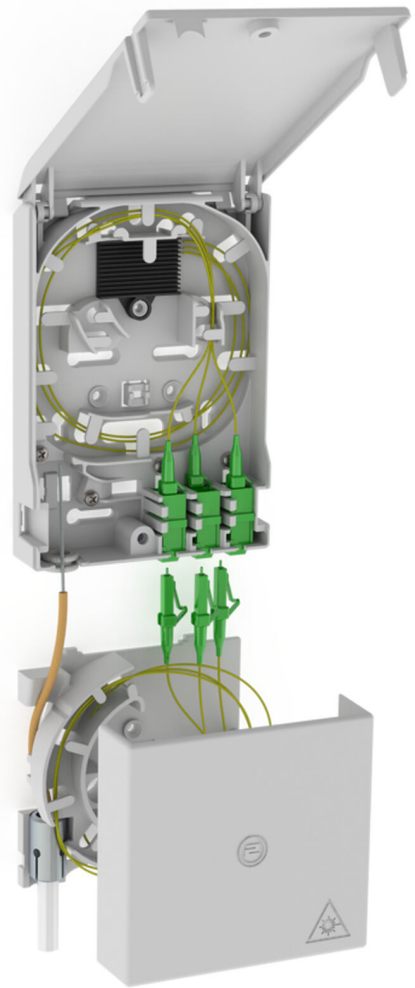

# Terminal podzemnega optičnega kabla s škatlo za predolge kable

## 2LINE G-BOX GF-AP Set6

Št. artikla: 3030354975, GTIN: 4052487227469

Za največ 6 podaljškov pigtail LC/APC in 3 dvojne spojke LC.

Slika se lahko razlikuje od izbranega izdelka

## Obseg dobave:

- Primer: 2LINE G-BOX GF-AP Set6 + KUEB
- 1 terminal podzemnega optičnega kabla z 12-smerno spojno podporo
- 3 dvojne spojke LC/APC
- 6 podaljškov pigtail LC/APC
- 1 škatla za predolge kable
- Material za pritrditev in zapiranje

## Lastnosti:

- Sprejme največ 3 dvojne spojke LC in 6 podaljškov pigtail LC
- Za shranjevanje predolgih kablov