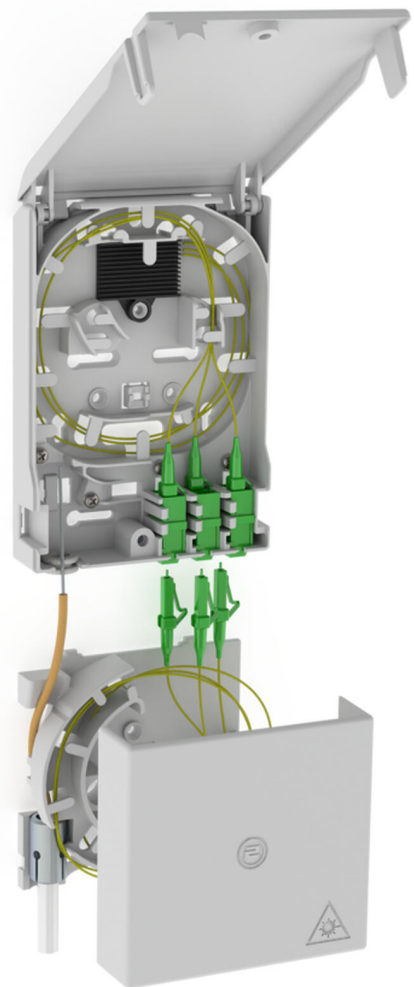

Terminal podzemnega optičnega kabla s škatlo za predolge kable

2LINE G-BOX GF-AP Set5

Št. artikla: 3030354973, GTIN: 4052487227452

Za največ 6 podaljškov pigtail LC/APC in 3 dvojne spojke LC.

Slika se lahko razlikuje od izbranega izdelka

DEJSTVA

Prednosti:

- Hitrejši in enostavnejši priključek brez neželenega dušenja z optimalno napeljavo vlaken

Obseg dobave:

- Primer: 2LINE G-BOX GF-AP Set6 + KUEB
- 1 terminal podzemnega optičnega kabla z 12-smerno spojno podporo
- 3 dvojne spojke LC/APC
- 6 podaljškov pigtail LC/APC
- 1 škatla za predolge kable
- Material za pritrditev in zapiranje

Mere:

- Gf-AP (V x Š x G): 135 x 96 x 27 mm
- KÜB (V x Š x G): 90 x 96 x 27 mm

Lastnosti:

- Sprejme največ 3 dvojne spojke LC in 6 podaljškov pigtail LC
- Za shranjevanje predolgh kablov

Material:

- PC/ABS-FR

LASTNOSTI

Posebnost: Gf-AP inkl. 5x LC/APC Pigtails

SLIKE