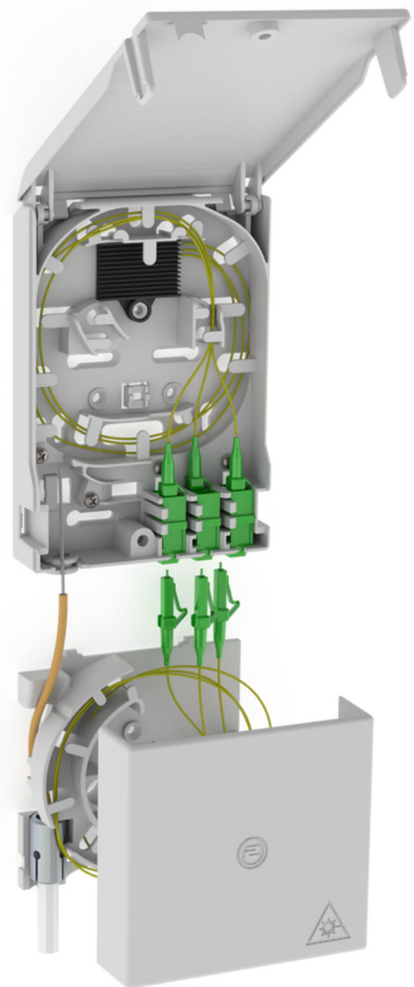

# Terminal podzemnega optičnega kabla s škatlo za predolge kable

## 2LINE G-BOX GF-AP Set2

Št. artikla: 3030354968, GTIN: 4052487227414

Za največ 6 podaljškov pigtail LC/APC in 3 dvojne spojke LC.

Slika se lahko razlikuje od izbranega izdelka

## Obseg dobave:

- Primer: 2LINE G-BOX GF-AP Set6 + KUEB
- 1 terminal podzemnega optičnega kabla z 12-smerno spojno podporo
- 3 dvojne spojke LC/APC
- 6 podaljškov pigtail LC/APC
- 1 škatla za predolge kable
- Material za pritrditev in zapiranje

## Lastnosti:

- Sprejme največ 3 dvojne spojke LC in 6 podaljškov pigtail LC
- Za shranjevanje predolgih kablov