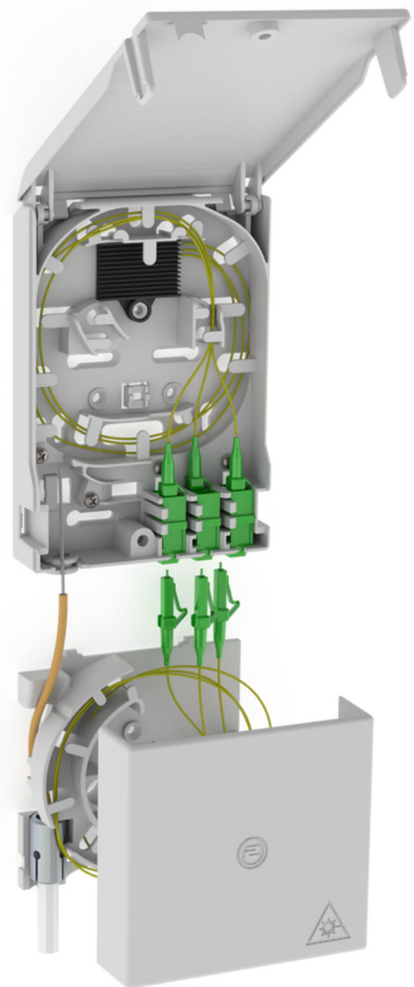

Terminal podzemnega optičnega kabla s škatlo za predolge kable

2LINE G-BOX GF-AP SET

Št. artikla: 3030354966, GTIN: 4052487227391

Za največ 6 podaljškov pigtail LC/APC in 3 dvojne spojke LC.

Slika se lahko razlikuje od izbranega izdelka

DEJSTVA

Prednosti:

- Hitrejši in enostavnejši priključek brez neželenega dušenja z optimalno napeljavo vlaken

Obseg dobave:

- Primer: 2LINE G-BOX GF-AP Set6 + KUEB
- 1 terminal podzemnega optičnega kabla z 12-smerno spojno podporo
- 3 dvojne spojke LC/APC
- 6 podaljškov pigtail LC/APC
- 1 škatla za predolge kable
- Material za pritrditev in zapiranje

Mere:

- Gf-AP (V x Š x G): 135 x 96 x 27 mm
- KÜB (V x Š x G): 90 x 96 x 27 mm

Lastnosti:

- Sprejme največ 3 dvojne spojke LC in 6 podaljškov pigtail LC
- Za shranjevanje predolgih kablov

Material:

- PC/ABS-FR

LASTNOSTI

Posebnost: Gf-AP inkl. 1x LC/APC Pigtail

SLIKE