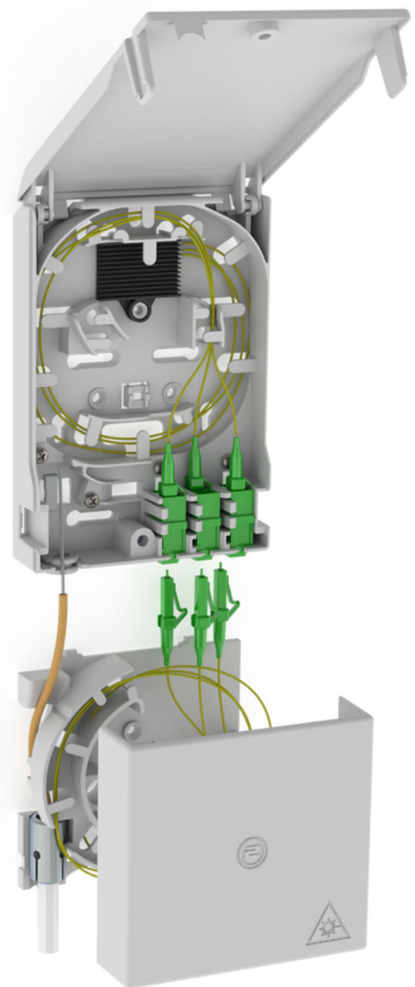

Terminal podzemnega optičnega kabla s škatlo za predolge kable

2LINE G-BOX GF-AP Set5

Št. artikla: 3030354973, GTIN: 4052487227452

Za največ 6 podaljškov pigtail LC/APC in 3 dvojne spojke LC.

Slika se lahko razlikuje od izbranega izdelka

DEJSTVA

Prednosti:

- Hitrejši in enostavnejši priključek brez neželenega dušenja z optimalno napeljavo vlaken

Obseg dobave:

- Primer: 2LINE G-BOX GF-AP Set6 + KUEB
- 1 terminal podzemnega optičnega kabla z 12-smerno spojno podporo
- 3 dvojne spojke LC/APC
- 6 podaljškov pigtail LC/APC
- 1 škatla za predolge kable
- Material za pritrditev in zapiranje

Mere:

- Gf-AP (V x Š x G): 135 x 96 x 27 mm
- KÜB (V x Š x G): 90 x 96 x 27 mm

Lastnosti:

- Sprejme največ 3 dvojne spojke LC in 6 podaljškov pigtail LC
- Za shranjevanje predolgh kablov

Material:

- PC/ABS-FR

LASTNOSTI

Posebnost: Gf-AP inkl. 5x LC/APC Pigtails

SLIKE