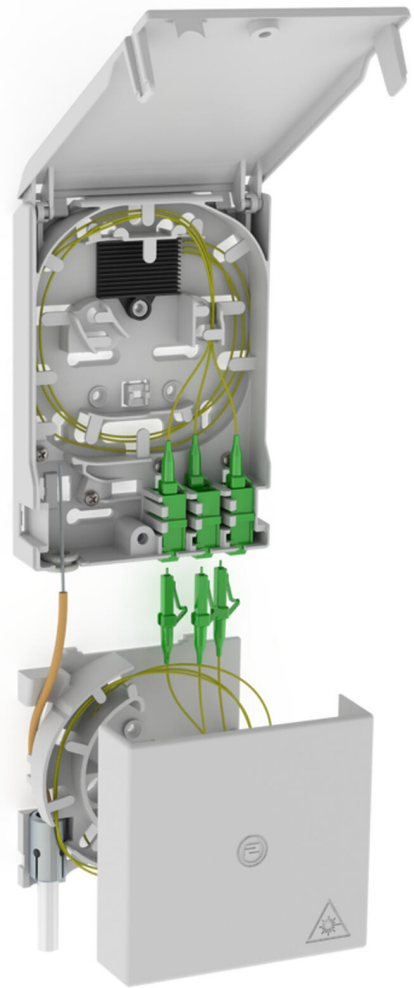

Terminal podzemnega optičnega kabla s škatlo za predolge kable

2LINE G-BOX GF-AP Set4

Št. artikla: 3030354972, GTIN: 4052487227438

Za največ 6 podaljškov pigtail LC/APC in 3 dvojne spojke LC.

Slika se lahko razlikuje od izbranega izdelka

DEJSTVA

Prednosti:

- Hitrejši in enostavnejši priključek brez neželenega dušenja z optimalno napeljavo vlaken

Obseg dobave:

- Primer: 2LINE G-BOX GF-AP Set6 + KUEB
- 1 terminal podzemnega optičnega kabla z 12-smerno spojno podporo
- 3 dvojne spojke LC/APC
- 6 podaljškov pigtail LC/APC
- 1 škatla za predolge kable
- Material za pritrditev in zapiranje

Mere:

- Gf-AP (V x Š x G): 135 x 96 x 27 mm
- KÜB (V x Š x G): 90 x 96 x 27 mm

Lastnosti:

- Sprejme največ 3 dvojne spojke LC in 6 podaljškov pigtail LC
- Za shranjevanje predolgh kablov

Material:

- PC/ABS-FR

LASTNOSTI

Posebnost: Gf-AP inkl. 4x LC/APC Pigtails

SLIKE