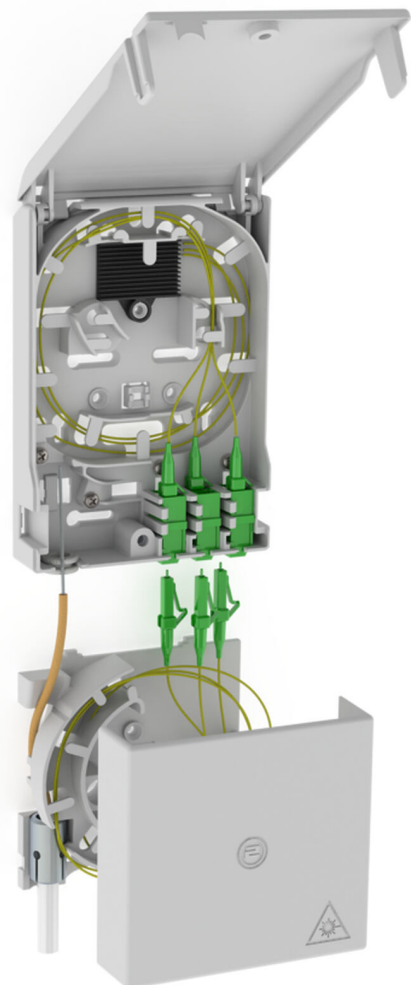

# Terminal podzemnega optičnega kabla s škatlo za predolge kable

## 2LINE G-BOX GF-AP Set3

Št. artikla: 3030354970, GTIN: 4052487227421

Za največ 6 podaljškov pigtail LC/APC in 3 dvojne spojke LC.

Slika se lahko razlikuje od izbranega izdelka

## Obseg dobave:

- Primer: 2LINE G-BOX GF-AP Set6 + KUEB
- 1 terminal podzemnega optičnega kabla z 12-smerno spojno podporo
- 3 dvojne spojke LC/APC
- 6 podaljškov pigtail LC/APC
- 1 škatla za predolge kable
- Material za pritrditev in zapiranje

## Lastnosti:

- Sprejme največ 3 dvojne spojke LC in 6 podaljškov pigtail LC
- Za shranjevanje predolgih kablov