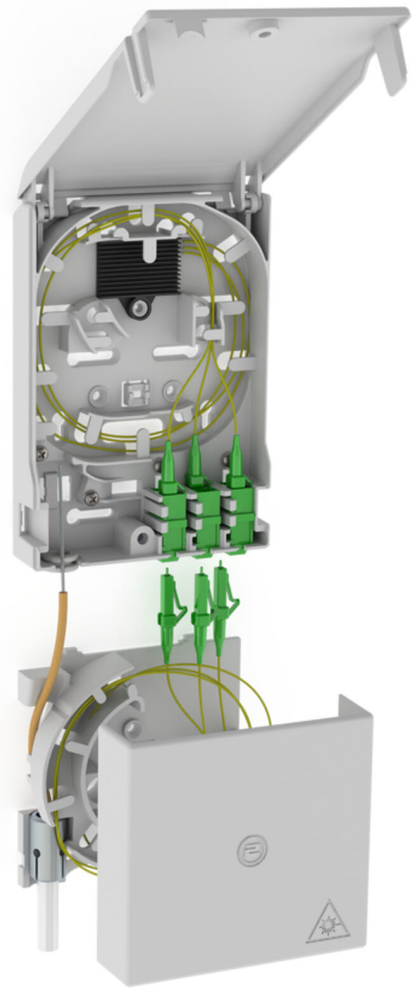

Terminal podzemnega optičnega kabla s škatlo za predolge kable

2LINE G-BOX GF-AP Set6 + KUEB

Št. artikla: 3030354964, GTIN: 4052487227544

Za največ 6 podaljškov pigtail LC/APC in 3 dvojne spojke LC.

Slika se lahko razlikuje od izbranega izdelka

DEJSTVA

Prednosti:

- Hitrejši in enostavnejši priključek brez neželenega dušenja z optimalno napeljavo vlaken

Obseg dobave:

- Primer: 2LINE G-BOX GF-AP Set6 + KUEB
- 1 terminal podzemnega optičnega kabla z 12-smerno spojno podporo
- 3 dvojne spojke LC/APC
- 6 podaljškov pigtail LC/APC
- 1 škatla za predolge kable
- Material za pritrditev in zapiranje

Mere:

- Gf-AP (V x Š x G): 135 x 96 x 27 mm
- KÜB (V x Š x G): 90 x 96 x 27 mm

Lastnosti:

- Sprejme največ 3 dvojne spojke LC in 6 podaljškov pigtail LC
- Za shranjevanje predolgih kablov

Material:

- PC/ABS-FR

LASTNOSTI

Posebnost: Gf-AP inkl. 6x LC/APC Pigtails + KÜB

SLIKE