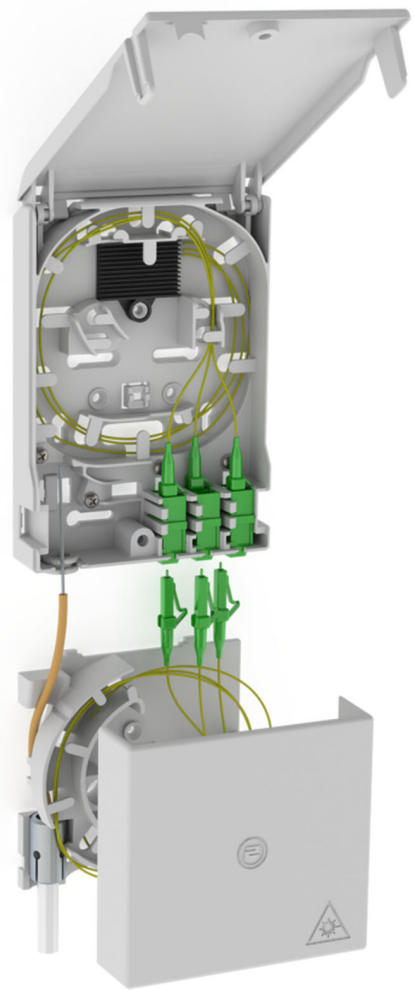

Terminal podzemnega optičnega kabla s škatlo za predolge kable

2LINE G-BOX KUEB

Št. artikla: 3030354888, GTIN: 4052487234139

Za največ 6 podaljškov pigtail LC/APC in 3 dvojne spojke LC.

Slika se lahko razlikuje od izbranega izdelka

DEJSTVA

Prednosti:

- Hitrejši in enostavnejši priključek brez neželenega dušenja z optimalno napeljavo vlaken

Obseg dobave:

- Primer: 2LINE G-BOX GF-AP Set6 + KUEB
- 1 terminal podzemnega optičnega kabla z 12-smerno spojno podporo
- 3 dvojne spojke LC/APC
- 6 podaljškov pigtail LC/APC
- 1 škatla za predolge kable
- Material za pritrditev in zapiranje

Mere:

- Gf-AP (V x Š x G): 135 x 96 x 27 mm
- KÜB (V x Š x G): 90 x 96 x 27 mm

Lastnosti:

- Sprejme največ 3 dvojne spojke LC in 6 podaljškov pigtail LC
- Za shranjevanje predolgh kablov

Material:

- PC/ABS-FR

LASTNOSTI

Posebnost: KÜB leer

SLIKE