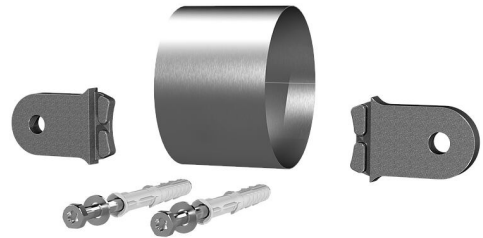

# Izravnalna cev

Za ESH PolySafe z varovalnimi nastavki proti vrtenju

## ESH PolySafe SRS

Št. artikla: 1910010299, GTIN: 4052487165778

Slika se lahko razlikuje od izbranega izdelka

### Obseg dobave:

- 1 kos izravnalne cevi
- 2 kosa varovalnih nastavkov proti vrtenju
- 2 kosa vložkov za okvir SXR 10 x 80

### Material:

- Cev: nerjavno jeklo V2A
- Nastavek: s steklenimi vlakni ojačan poliamid