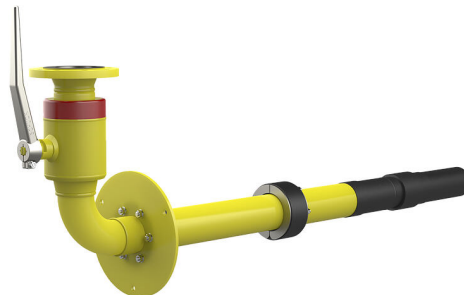

Kombinirani hišni uvod za plin

Za stavbe s kletjo

HSB SKIBFGTN-PESS-PE100-TE DN80 BL1480

Št. artikla: 1990800010, GTIN: 4052487054430

Kombinirani hišni uvod za plin znamke Schuck DN dolžina 80 za uporabo v izvrtinah ali cevnih uvodnicah s \varnothing n 150 mm.

Slika se lahko razlikuje od izbranega izdelka

DEJSTVA

Prednosti:

- Preprosta in hitra montaža
- Suha vgradnja

Obseg dobave:

- Kombinirani hišni uvod za plin znamke Schuck DN 80 z varovalom proti iztrganju in vrtenju ter vnaprej sestavljenimi tesnilnimi elementi

Mere:

- \varnothing n izvrtine/cevne uvodnice: 150 mm
- Debelina stene: od 240 do 800 mm

Področje uporabe:

- Vodotesni beton – razred obremenitve 1, Vodotesni beton – razred obremenitve 2

Material:

- Tesnilni vložek: nerjavno jeklo V2A (AISI 304 L)
- Guma: EPDM

Tesnjenje:

- plino- in vodotesno do 1,0 bar

SLIKE