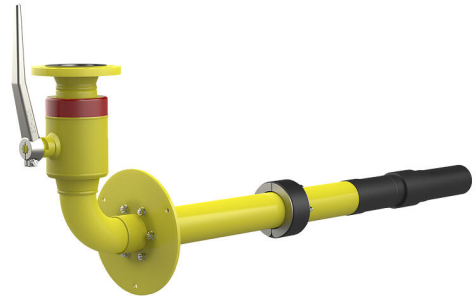

Kombinirani hišni uvod za plin

Za stavbe s kletjo

HSB SKIBFGTN-PESS-PE100-TE DN80 BL1480

Št. artikla: 1990800010, GTIN: 4052487054430

Kombinirani hišni uvod za plin znamke Schuck DN dolžina 80 za uporabo v izvrtinah ali cevnih uvodnicah s \varnothing n 150 mm.

Slika se lahko razlikuje od izbranega izdelka

DEJSTVA

Prednosti:

- Preprosta in hitra montaža
- Suha vgradnja

Obseg dobave:

- Kombinirani hišni uvod za plin znamke Schuck DN 80 z varovalom proti iztrganju in vrtenju ter vnaprej sestavljenimi tesnilnimi elementi

Mere:

- \varnothing n izvrtine/cevne uvodnice: 150 mm
- Debelina stene: od 240 do 800 mm

Področje uporabe:

- Vodotesni beton – razred obremenitve 1, Vodotesni beton – razred obremenitve 2

Material:

- Tesnilni vložek: nerjavno jeklo V2A (AISI 304 L)
- Guma: EPDM

Tesnjenje:

- plino- in vodotesno do 1,0 bar

SLIKE