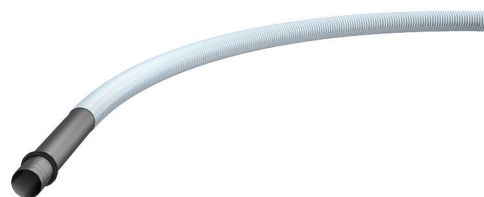

# System węży spiralnych

elastyczny system rur ochronnych do MSH/ESH Basic FUBO

## Hateflex14078 MRD4000

Nr artykułu: 3030314973, GTIN: 4052487224802

- **fabrycznie do systemu pustych rur sprawdzonego ciśnieniowo pod kątem szczelności**
- **z rurą osłonową i zintegrowaną uszczelką trójwargową**

Zdjęcie może się różnić od wybranego produktu

Do jedno- i wielosektorowych wprowadzeń do budynku w celu utworzenia ciągłego systemu rur ochronnych, aż do głównych przewodów zasilających. Przyspawana rura płaszczowa z 3-żebrową uszczelką do podłączenia do podstawowego korpusu wprowadzenia do budynków bez piwnic.

### Zalety:

- Ciągłe połączenie rur ochronnych aż do głównych przewodów zasilających na granicy posesji
- wytrzymałość mechaniczna rury osłonowej zapewnia minimalny promień gięcia
- wysoka wytrzymałość na zgniatanie