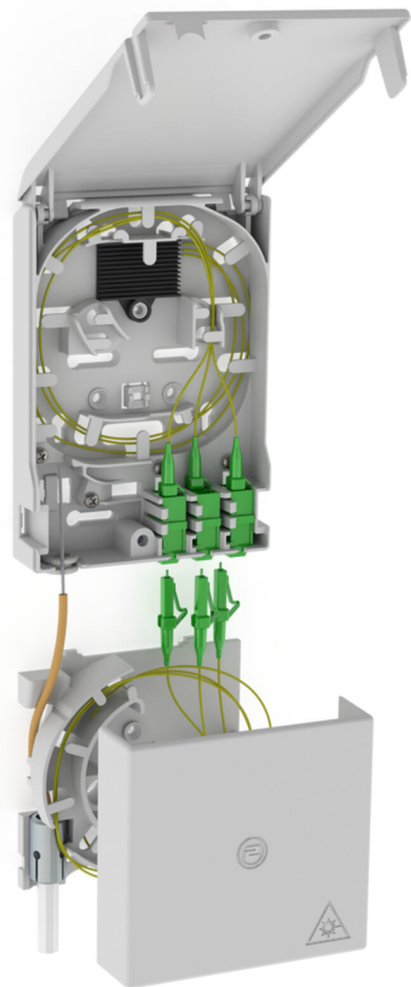

punkt zakończenia światłowodów

z puszką na nadmiar kabli

2LINE G-BOX GF-AP Set6 + KUEB

Nr artykułu: 3030354964, GTIN: 4052487227544

Do umieszczenia maksymalnie 6 skrętek LC/APC i 3 podwójnych złączy LC.

Zdjęcie może się różnić od wybranego produktu

FAKTY

Zalety:

- szybsze i łatwiejsze podłączenie bez niepożądanego tłumienia dzięki optymalnemu prowadzeniu włókien

Zakres dostawy:

- Przykład: 2LINE G-BOX GF-AP zestaw 6 + KUEB
- 1 sztuka punktu końcowego światłowodu z 12-krotnym zasobnikiem
- 3 sztuki podwójnych złączy LC/APC
- 6 sztuk skrętek LC/APC
- 1 sztuka puszeki na nadmiar kabli
- Elementy mocujące i zamykające

Wymiary:

- Gf-AP (wys. x szer. x głęb.): 135x96x27mm
- KÜB (wys. x szer. x głęb.): 90x96x27mm

Właściwości:

- Mieści maksymalnie 3 podwójne złącza LC i 6 skrętek LC
- do odkładania nadmiaru długości kabli

Tworzywo:

- PC/ABS-FR

OPIS

Szczegóły: Gf-AP inkl. 6x LC/APC Pigtailes + KÜB

ZDJĘCIA