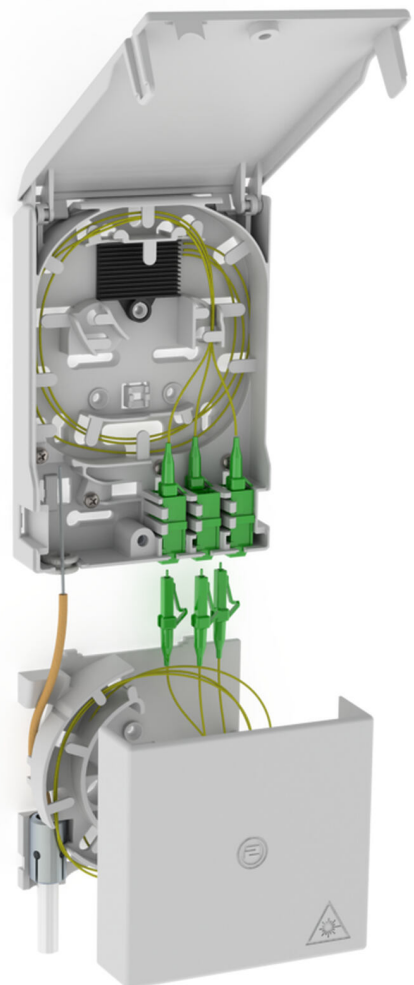

punkt zakończenia światłowodów

z puszką na nadmiar kabli

2LINE G-BOX GF-AP Set3 + KUEB

Nr artykułu: 3030354958, GTIN: 4052487227513

Do umieszczenia maksymalnie 6 skrętek LC/APC i 3 podwójnych złączy LC.

Zdjęcie może się różnić od wybranego produktu

FAKTY

Zalety:

- szybsze i łatwiejsze podłączenie bez niepożądanego tłumienia dzięki optymalnemu prowadzeniu włókien

Zakres dostawy:

- Przykład: 2LINE G-BOX GF-AP zestaw 6 + KUEB
- 1 sztuka punktu końcowego światłowodu z 12-krotnym zasobnikiem
- 3 sztuki podwójnych złączy LC/APC
- 6 sztuk skrętek LC/APC
- 1 sztuka puszeki na nadmiar kabli
- Elementy mocujące i zamykające

Wymiary:

- Gf-AP (wys. x szer. x głęb.): 135x96x27mm
- KÜB (wys. x szer. x głęb.): 90x96x27mm

Właściwości:

- Mieści maksymalnie 3 podwójne złącza LC i 6 skrętek LC
- do odkładania nadmiaru długości kabli

Tworzywo:

- PC/ABS-FR

OPIS

Szczegóły: Gf-AP inkl. 3x LC/APC Pigtailes + KÜB

ZDJĘCIA