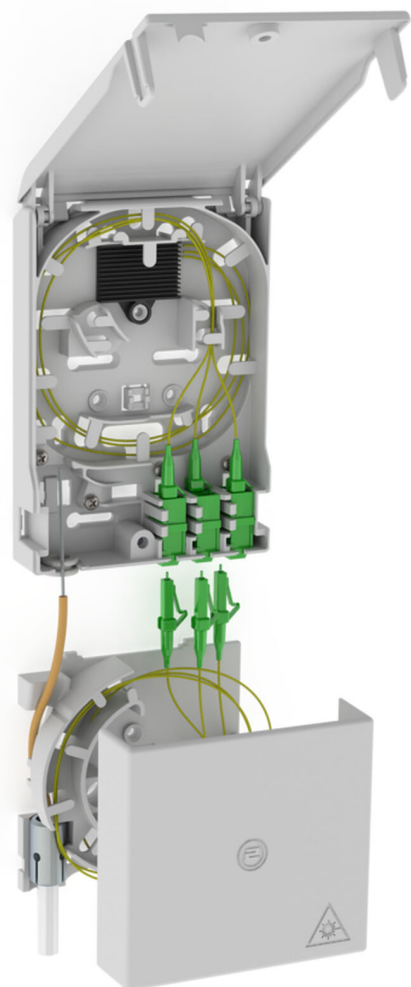

# punkt zakończenia światłowodów

z puszką na nadmiar kabli

## 2LINE G-BOX GF-AP SET

Nr artykułu: 3030354966, GTIN: 4052487227391

Do umieszczenia maksymalnie 6 skrętek LC/APC i 3 podwójnych złączy LC.

Zdjęcie może się różnić od wybranego produktu

## Zakres dostawy:

- Przykład: 2LINE G-BOX GF-AP zestaw 6 + KUEB
- 1 sztuka punktu końcowego światłowodu z 12-krotnym zasobnikiem
- 3 sztuki podwójnych złączy LC/APC
- 6 sztuk skrętek LC/APC
- 1 sztuka puszeki na nadmiar kabli
- Elementy mocujące i zamykające

## Właściwości:

- Mieści maksymalnie 3 podwójne złącza LC i 6 skrętek LC
- do odkładania nadmiaru długości kabli