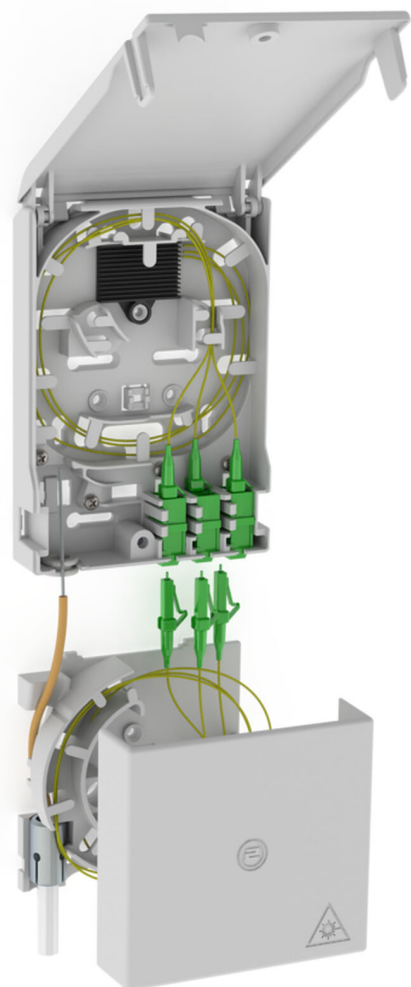

punkt zakończenia światłowodów

z puszką na nadmiar kabli

2LINE G-BOX GF-AP Set3

Nr artykułu: 3030354970, GTIN: 4052487227421

Do umieszczenia maksymalnie 6 skrętek LC/APC i 3 podwójnych złączy LC.

Zdjęcie może się różnić od wybranego produktu

FAKTY

Zalety:

- szybsze i łatwiejsze podłączenie bez niepożądanego tłumienia dzięki optymalnemu prowadzeniu włókien

Zakres dostawy:

- Przykład: 2LINE G-BOX GF-AP zestaw 6 + KUEB
- 1 sztuka punktu końcowego światłowodu z 12-krotnym zasobnikiem
- 3 sztuki podwójnych złączy LC/APC
- 6 sztuk skrętek LC/APC
- 1 sztuka puszki na nadmiar kabli
- Elementy mocujące i zamykające

Wymiary:

- Gf-AP (wys. x szer. x głęb.): 135x96x27mm
- KÜB (wys. x szer. x głęb.): 90x96x27mm

Właściwości:

- Mieści maksymalnie 3 podwójne złącza LC i 6 skrętek LC
- do odkładania nadmiaru długości kabli

Tworzywo:

- PC/ABS-FR

OPIS

Szczegóły: Gf-AP inkl. 3x LC/APC Pigtaills

ZDJĘCIA