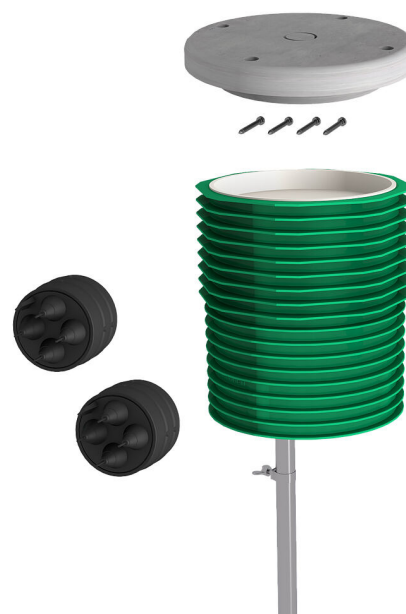

# Zestaw skrzynki fundamentowej ETGAR

### ETGAR FB SET

Nr artykułu: 3030482075, GTIN: 4052487241915

- **gotowy do podłączenia system fundamentowy do instalacji elektrycznych urządzeń końcowych**

Do rozdzielania przewodów elektrycznych i komunikacyjnych w ogrodzie, bezpiecznego montażu oświetlenia ogrodowego, kolumn do ładowania energią itp. oraz do podłączenia do systemu rur elektroinstalacyjnych wyprowadzenia z budynku ETGAR.

### Zalety:

- nadaje się do bezpiecznego mocowania oświetlenia ogrodowego, kolumn do ładowania energią itp.
- Możliwe późniejsze ułożenie przez ciągły system rur pustych, w dowolnym momencie, bez wykopywania