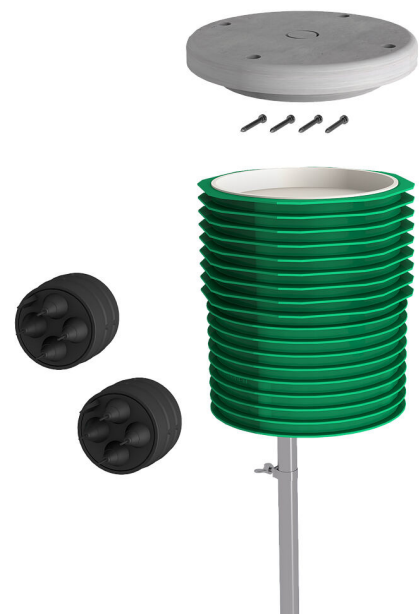

Zestaw skrzynki fundamentowej ETGAR

do ETGAR BHP

ETGAR FB SET

Nr artykułu: 3030482075, GTIN: 4052487241908

- **gotowy do podłączenia system fundamentowy do instalacji elektrycznych urządzeń końcowych**

Do rozdzielania przewodów elektrycznych i komunikacyjnych w ogrodzie, bezpiecznego montażu oświetlenia ogrodowego, kolumn do ładowania energią itp. oraz do podłączenia do systemu rur elektroinstalacyjnych wyprowadzenia z budynku ETGAR.

Zdjęcie może się różnić od wybranego produktu

FAKTY

Zalety:

- nadaje się do bezpiecznego mocowania oświetlenia ogrodowego, kolumn do ładowania energią itp.
- Możliwe późniejsze ułożenie przez ciągły system rur pustych, w dowolnym momencie, bez wykopywania

Zakres dostawy:

- 4 sztuk, zestaw skrzynki fundamentowej ETGAR
- 4 sztuk, płyta nośna skrzynki fundamentowej ETGAR
- 8 sztuk tulei przyłączeniowych ETGAR

Właściwości:

- odporna na korozję
- Zamknięte, gotowe do montażu