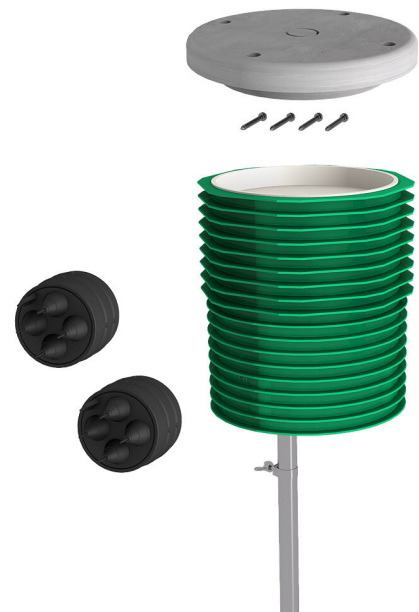

# Zestaw skrzynki fundamentowej ETGAR

### ETGAR FB SET

Nr artykułu: 3030482075, GTIN: 4052487242202

- **gotowy do podłączenia system fundamentowy do instalacji elektrycznych urządzeń końcowych**

Do rozdzielania przewodów elektrycznych i komunikacyjnych w ogrodzie, bezpiecznego montażu oświetlenia ogrodowego, kolumn do ładowania energią itp. oraz do podłączenia do systemu rur elektroinstalacyjnych wyprowadzenia z budynku ETGAR.

### Zalety:

- nadaje się do bezpiecznego mocowania oświetlenia ogrodowego, kolumn do ładowania energią itp.
- Możliwe późniejsze ułożenie przez ciągły system rur pustych, w dowolnym momencie, bez wykopywania

### Zakres dostawy:

- 4 sztuk, zestaw skrzynki fundamentowej ETGAR
- 4 sztuk, płyta nośna skrzynki fundamentowej ETGAR
- 8 sztuk tulei przyłączeniowych ETGAR