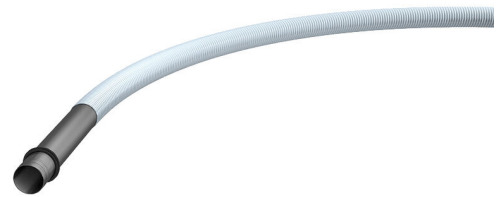

Spiraalslangstelsel

Flexibel mantelsysteem voor MSH/ESH Basic FUBO

Hateflex14078 MRD4000

Artikel-nr.: 3030314973, GTIN: 4052487224802

- **in de fabriek op drukdichtheid gecontroleerd leeg buissysteem**

- **inclusief mantelbuis en opgezette 3-ribbenafdichting**

Voor enkel- en meervoudige doorvoeren, waarbij een doorlopend beschermend leidingsysteem tot aan de hoofdnutsleidingen wordt gerealiseerd. Opgelaste mantelbuis met 3-ribben afdichting voor aansluiting op het basiselement van de doorvoer voor gebouwen zonder kelder.

De getoonde afbeelding kan afwijken van het gekozen product

FEITEN

Voordelen:

- doorlopende verbinding van de mantelbuis tot aan de hoofdnutsleidingen aan de grens van het perceel mogelijk
- door de mechanische stevigheid van de spiraalslang wordt een minimum buigradius gewaarborgd
- hoge topdrukbestendigheid

Afmetingen:

- Øi: 78 mm
- Øa: 87 mm

Materiaal:

- Mantelbuis en spiraalslang: PVC
- 3-ribben afdichting: EPDM

Dichtheid:

- gas- en waterdicht tot 1,0 bar

KENMERKEN

Lengte (m): 4.0