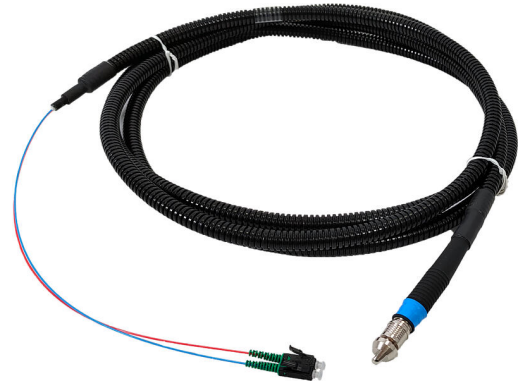

# Kabelsysteem 2LINE-Quick-Connect

Als insteekverbinding tussen 2-LINE G-BOX en huisaansluiting

## 2LINE G-BOX CAB 2xQODC L30000

Artikel-nr.: 3030403384, GTIN: 4052487231480

- **Als lasloze verbinding tussen 2-LINE G-BOX en huisaansluiting**

- **Eindklant kan de aansluiting zelf maken**
- **Eindklant kan de aansluiting zelf maken**

Vooraf gemonteerd, tweedelig patchkabelsysteem met waterdichte QODC-stekkerverbinding.

De getoonde afbeelding kan afwijken van het gekozen product

### Voordelen:

- Extra vezellengte afgestemd op de 2LINE G-BOX KÜB
- Langswaterdicht over de gehele kabellengte
- 2LINE G-BOX hoeft niet meer te worden geopend