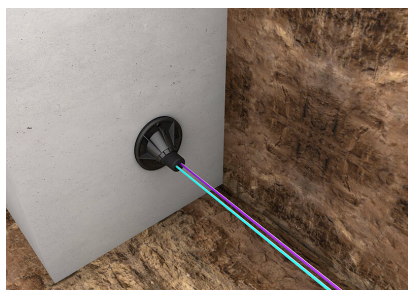

Toepassingsgebied:

- DIN 18533 W1-E, DIN 18533 W2.1-E
- Waterdicht beton belastingsklasse 1, Waterdicht beton belastingsklasse 2

Materiaal:

- Flens en inslagdoorn: ABS
- Kogelinzet: EPDM
- Afdichtingsband: butyl
- Ribbelbuis: PE

Dichtheid:

- gas- en waterdicht tot 1,0 bar

KENMERKEN

Aantal kabels/medium:	1
geschikt voor communicatieleidingen Ø (mm):	12-16

FOTO'S