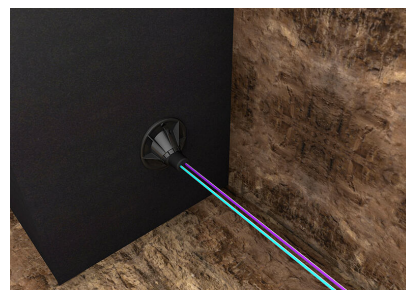

Toepassingsgebied:

- DIN 18533 W1-E, DIN 18533 W2.1-E
- Waterdicht beton belastingsklasse 1, Waterdicht beton belastingsklasse 2

Materiaal:

- Flens en inslagdoorn: ABS
- Kogelinzet: EPDM
- Afdichtingsband: butyl
- Ribbelbuis: PE

Dichtheid:

- gas- en waterdicht tot 1,0 bar

KENMERKEN

Aantal kabels/medium:	1
geschikt voor communicatieleidingen Ø (mm):	12-16

FOTO'S