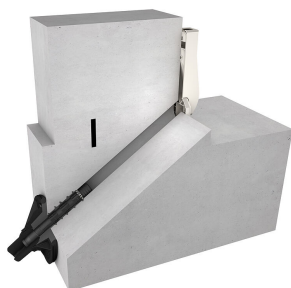

Toepassingsgebied:

- DIN 18533 W1-E, DIN 18533 W2.1-E
- Waterdicht beton belastingsklasse 1, Waterdicht beton belastingsklasse 2

Materiaal:

- Flens en inslagdoorn: ABS
- Kogelinzet: EPDM
- Afdichtingsband: butyl
- Ribbelbuis: PE

Dichtheid:

- gas- en waterdicht tot 1,0 bar

KENMERKEN

Aantal kabels/medium:	1
geschikt voor communicatieleidingen Ø (mm):	12-16

FOTO'S