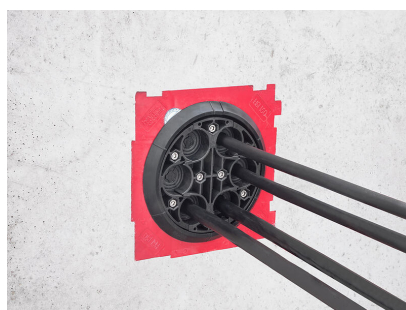

Afmetingen:

- Afdichtingsbreedte: 40 mm
- Persplaten met verstijvende strips: 20 mm

Materiaal:

- Persplaten: glasvezel versterkt polyamide
- Rubber: EPDM
- Schroeven en moeren: roestvrijstaal V4A (AISI 316L)

Dichtheid:

- gas- en waterdicht tot 2,5 bar
- radondicht

KENMERKEN

Doorvoeren:	6
Toepassingsgebied kabel-Ø (mm):	10-36

FOTO'S