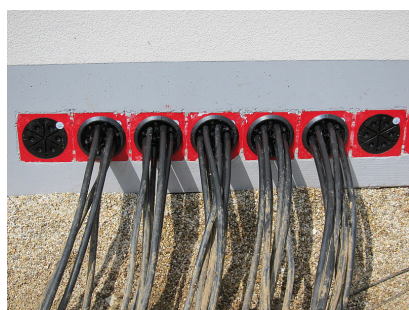

Afmetingen:

- Afdichtingsbreedte: 40 mm
- Persplaten met verstijvende strips: 20 mm

Materiaal:

- Persplaten: glasvezel versterkt polyamide
- Rubber: EPDM
- Schroeven en moeren: roestvrijstaal V4A (AISI 316L)

Dichtheid:

- gas- en waterdicht tot 2,5 bar
- radondicht

KENMERKEN

Doorvoeren:	6
Toepassingsgebied kabel-Ø (mm):	10-36

FOTO'S