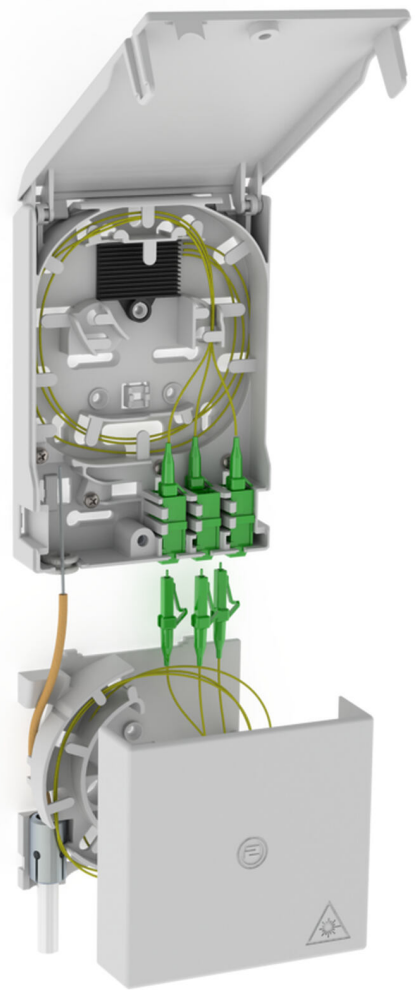

Glasvezelafsluitpunt

met box met extra lange kabel

2LINE G-BOX GF-AP Set6

Artikel-nr.: 3030354975, GTIN: 4052487227469

Voor de opname van maximaal 6 LC/APC-pigtails en 3 LC-duplexkoppelingen.

De getoonde afbeelding kan afwijken van het gekozen product

FEITEN

Voordelen:

- Snelle en veilige aansluiting zonder ongewenste dempingen dankzij optimale vezelgeleiding

Leveringsomvang:

- Voorbeeld: 2LINE G-BOX GF-AP Set6 + KUEB
- 3x LC/APC-duplex-koppelingen
- 1x box met extra lange kabel

Afmetingen:

- Gf-AP (HxBxD): 135x96x27mm
- KÜB (HxBxD): 90x96x27mm

Kenmerken:

- Opname van maximaal 3 LC duplex-koppelingen en 6 LC-pigtails
- Als houder voor extra lange kabels

Materiaal:

- PC/ABS-FR

KENMERKEN

Bijzonderheid: Gf-AP inkl. 6x LC/APC Pigtails

FOTO'S