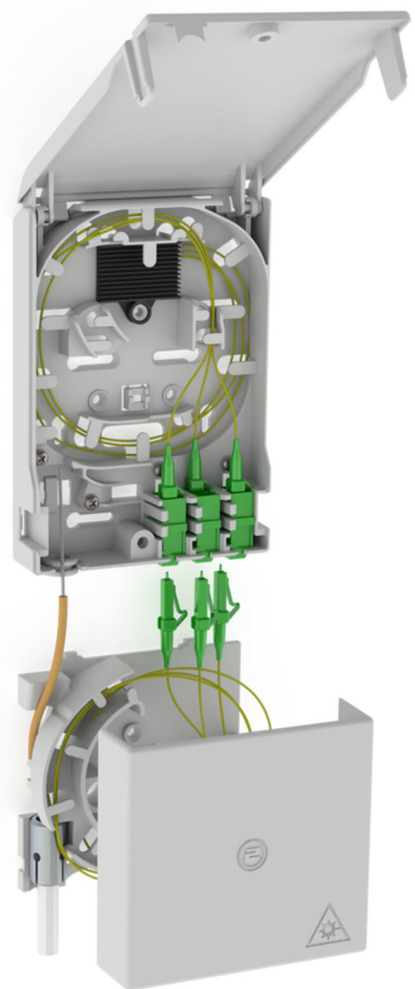

Glasvezelafsluitpunt

met box met extra lange kabel

2LINE G-BOX GF-AP Set6 + KUEB

Artikel-nr.: 3030354964, GTIN: 4052487227544

Voor de opname van maximaal 6 LC/APC-pigtails en 3 LC-duplexkoppelingen.

De getoonde afbeelding kan afwijken van het gekozen product

FEITEN

Voordelen:

- Snelle en veilige aansluiting zonder ongewenste dempingen dankzij optimale vezelgeleiding

Leveringsomvang:

- Voorbeeld: 2LINE G-BOX GF-AP Set6 + KUEB
- 3x LC/APC-duplex-koppelingen
- 1x box met extra lange kabel

Afmetingen:

- Gf-AP (HxBxD): 135x96x27mm
- KÜB (HxBxD): 90x96x27mm

Kenmerken:

- Opname van maximaal 3 LC duplex-koppelingen en 6 LC-pigtails
- Als houder voor extra lange kabels

Materiaal:

- PC/ABS-FR

KENMERKEN

Bijzonderheid: Gf-AP inkl. 6x LC/APC Pigtails + KÜB

FOTO'S