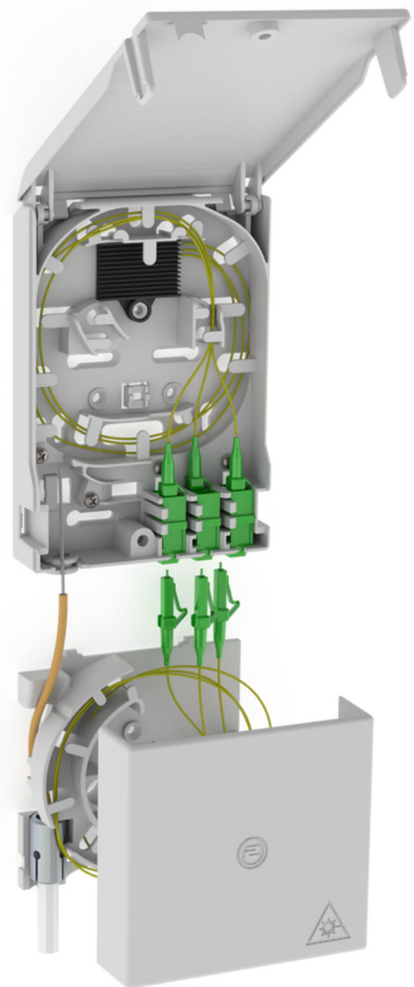

Glasvezelafsluitpunt

met box met extra lange kabel

2LINE G-BOX GF-AP Set3 + KUEB

Artikel-nr.: 3030354958, GTIN: 4052487227513

Voor de opname van maximaal 6 LC/APC-pigtails en 3 LC-duplexkoppelingen.

De getoonde afbeelding kan afwijken van het gekozen product

FEITEN

Voordelen:

- Snelle en veilige aansluiting zonder ongewenste dempingen dankzij optimale vezelgeleiding

Leveringsomvang:

- Voorbeeld: 2LINE G-BOX GF-AP Set6 + KUEB
- 3x LC/APC-duplex-koppelingen
- 1x box met extra lange kabel

Afmetingen:

- Gf-AP (HxBxD): 135x96x27mm
- KÜB (HxBxD): 90x96x27mm

Kenmerken:

- Opname van maximaal 3 LC duplex-koppelingen en 6 LC-pigtails
- Als houder voor extra lange kabels

Materiaal:

- PC/ABS-FR

KENMERKEN

Bijzonderheid: Gf-AP inkl. 3x LC/APC Pigtails + KÜB

FOTO'S