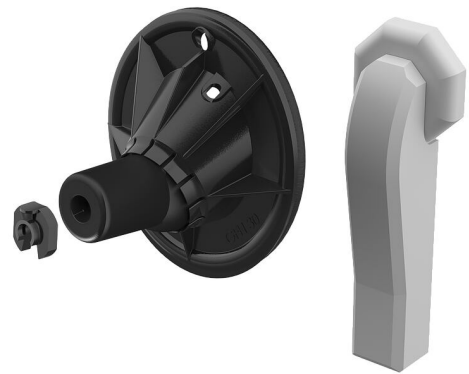

# Glasvezelhuisinvoer

voor gebouwen met of zonder kelder

## GFH20 1x6-13 PRO

Artikel-nr.: 2900001313, GTIN: 4052487209847

- **Universele huisinvoer met inspuitsysteem voor boringen in gangbare wanden**
- **Maakt horizontale of schuine inbouw tot een hoek van 45° mogelijk**
- **Materiaalvriendelijke afdichting van glasvezelkabels door afdichtingslippen**

Voor een betrouwbare afdichting van glasvezelkabels.

De getoonde afbeelding kan afwijken van het gekozen product