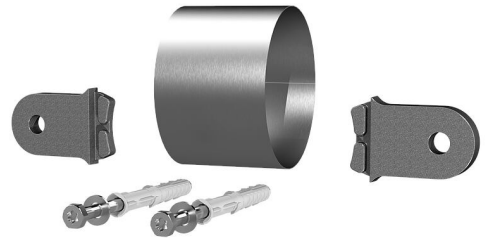

Set draagbuizen

voor ESH PolySafe inclusief antikantelflappen

ESH PolySafe SRS

Artikel-nr.: 1910010299, GTIN: 4052487165778

De getoonde afbeelding kan afwijken van het gekozen product

FEITEN

Leveringsomvang:

- 1 stuks compensatiebuis
- 2 stuks antikantelflappen
- 2 stuks framepluggen SXR 10 x 80

Materiaal:

- Buis: Edelstaal V2A
- Flappen: glasvezel versterkt polyamide